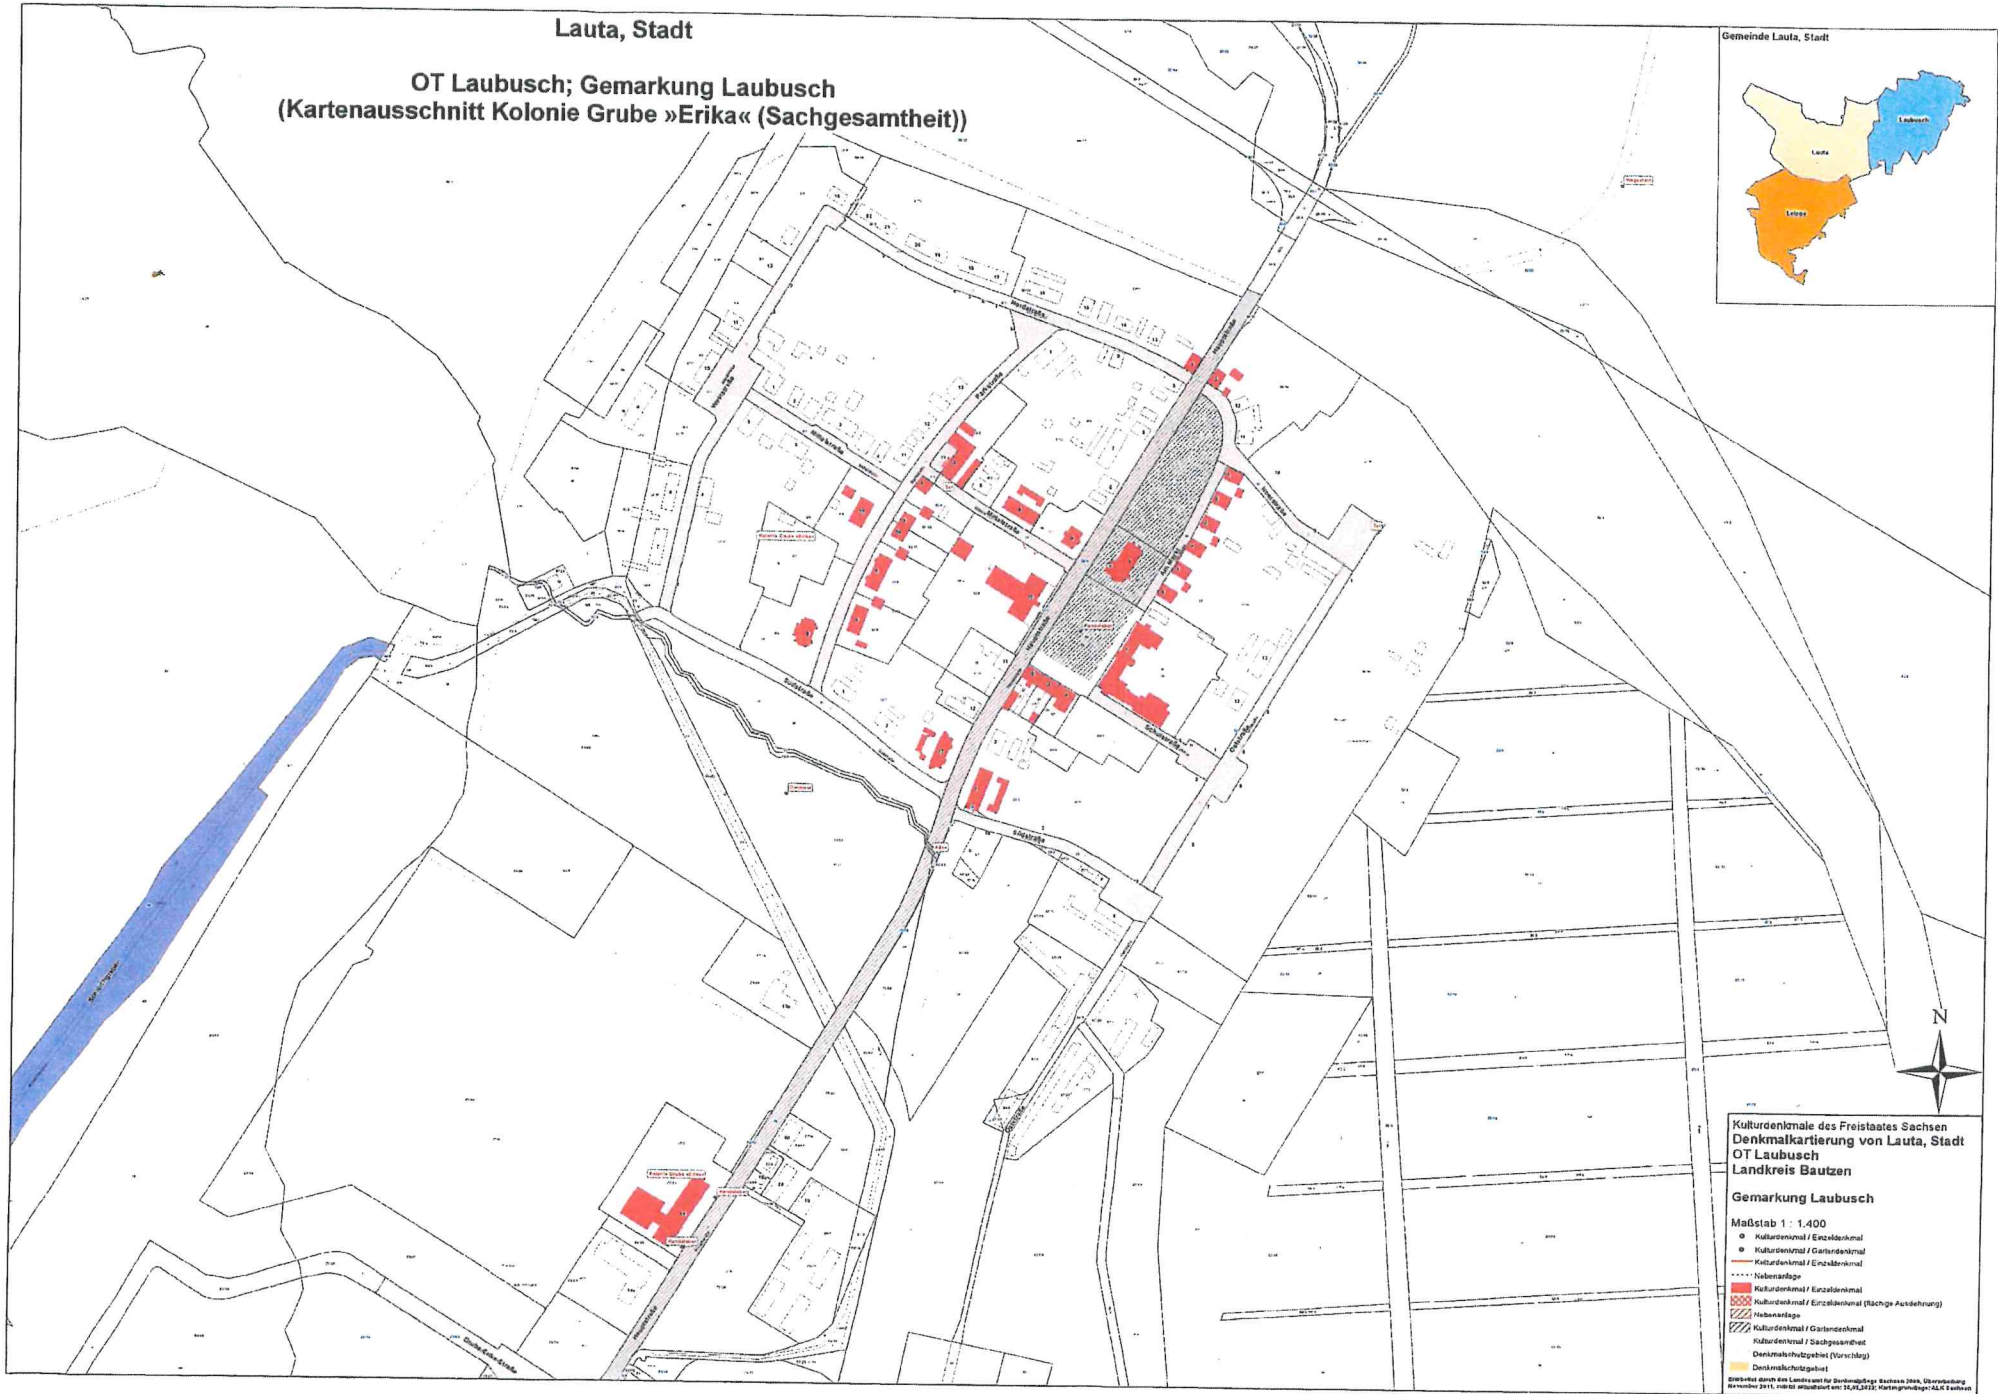

Lauta, Stadt

OT Laubusch; Gemarkung Laubusch
(Kartenausschnitt Kolonie Grube »Erika« (Sachgesamtheit))

Gemeinde Lauta, Stadt